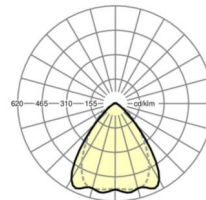

MÉCANIQUE

Couleur du boîtier	gris argenté/blanc aluminium RAL 9006
Cotes (Long.xLarg.xH/DxH)	1531mm x 55mm x 37mm
Poids (net)	1.65kg
Type de montage	Montage sur système de rail support, Structure lumineuse

Dimensions

L	1531 mm	Longueur
B	55 mm	Largeur
H	37 mm	Hauteur

LIEN PROFOND

<https://www.regiolux.de/fr/article/19530004085>

Référence	LED 4000lm 830
ηLB	100 %
Φ ↓/↑	98 % / 2 %
UGR trans./long.	18.2 / 18.8